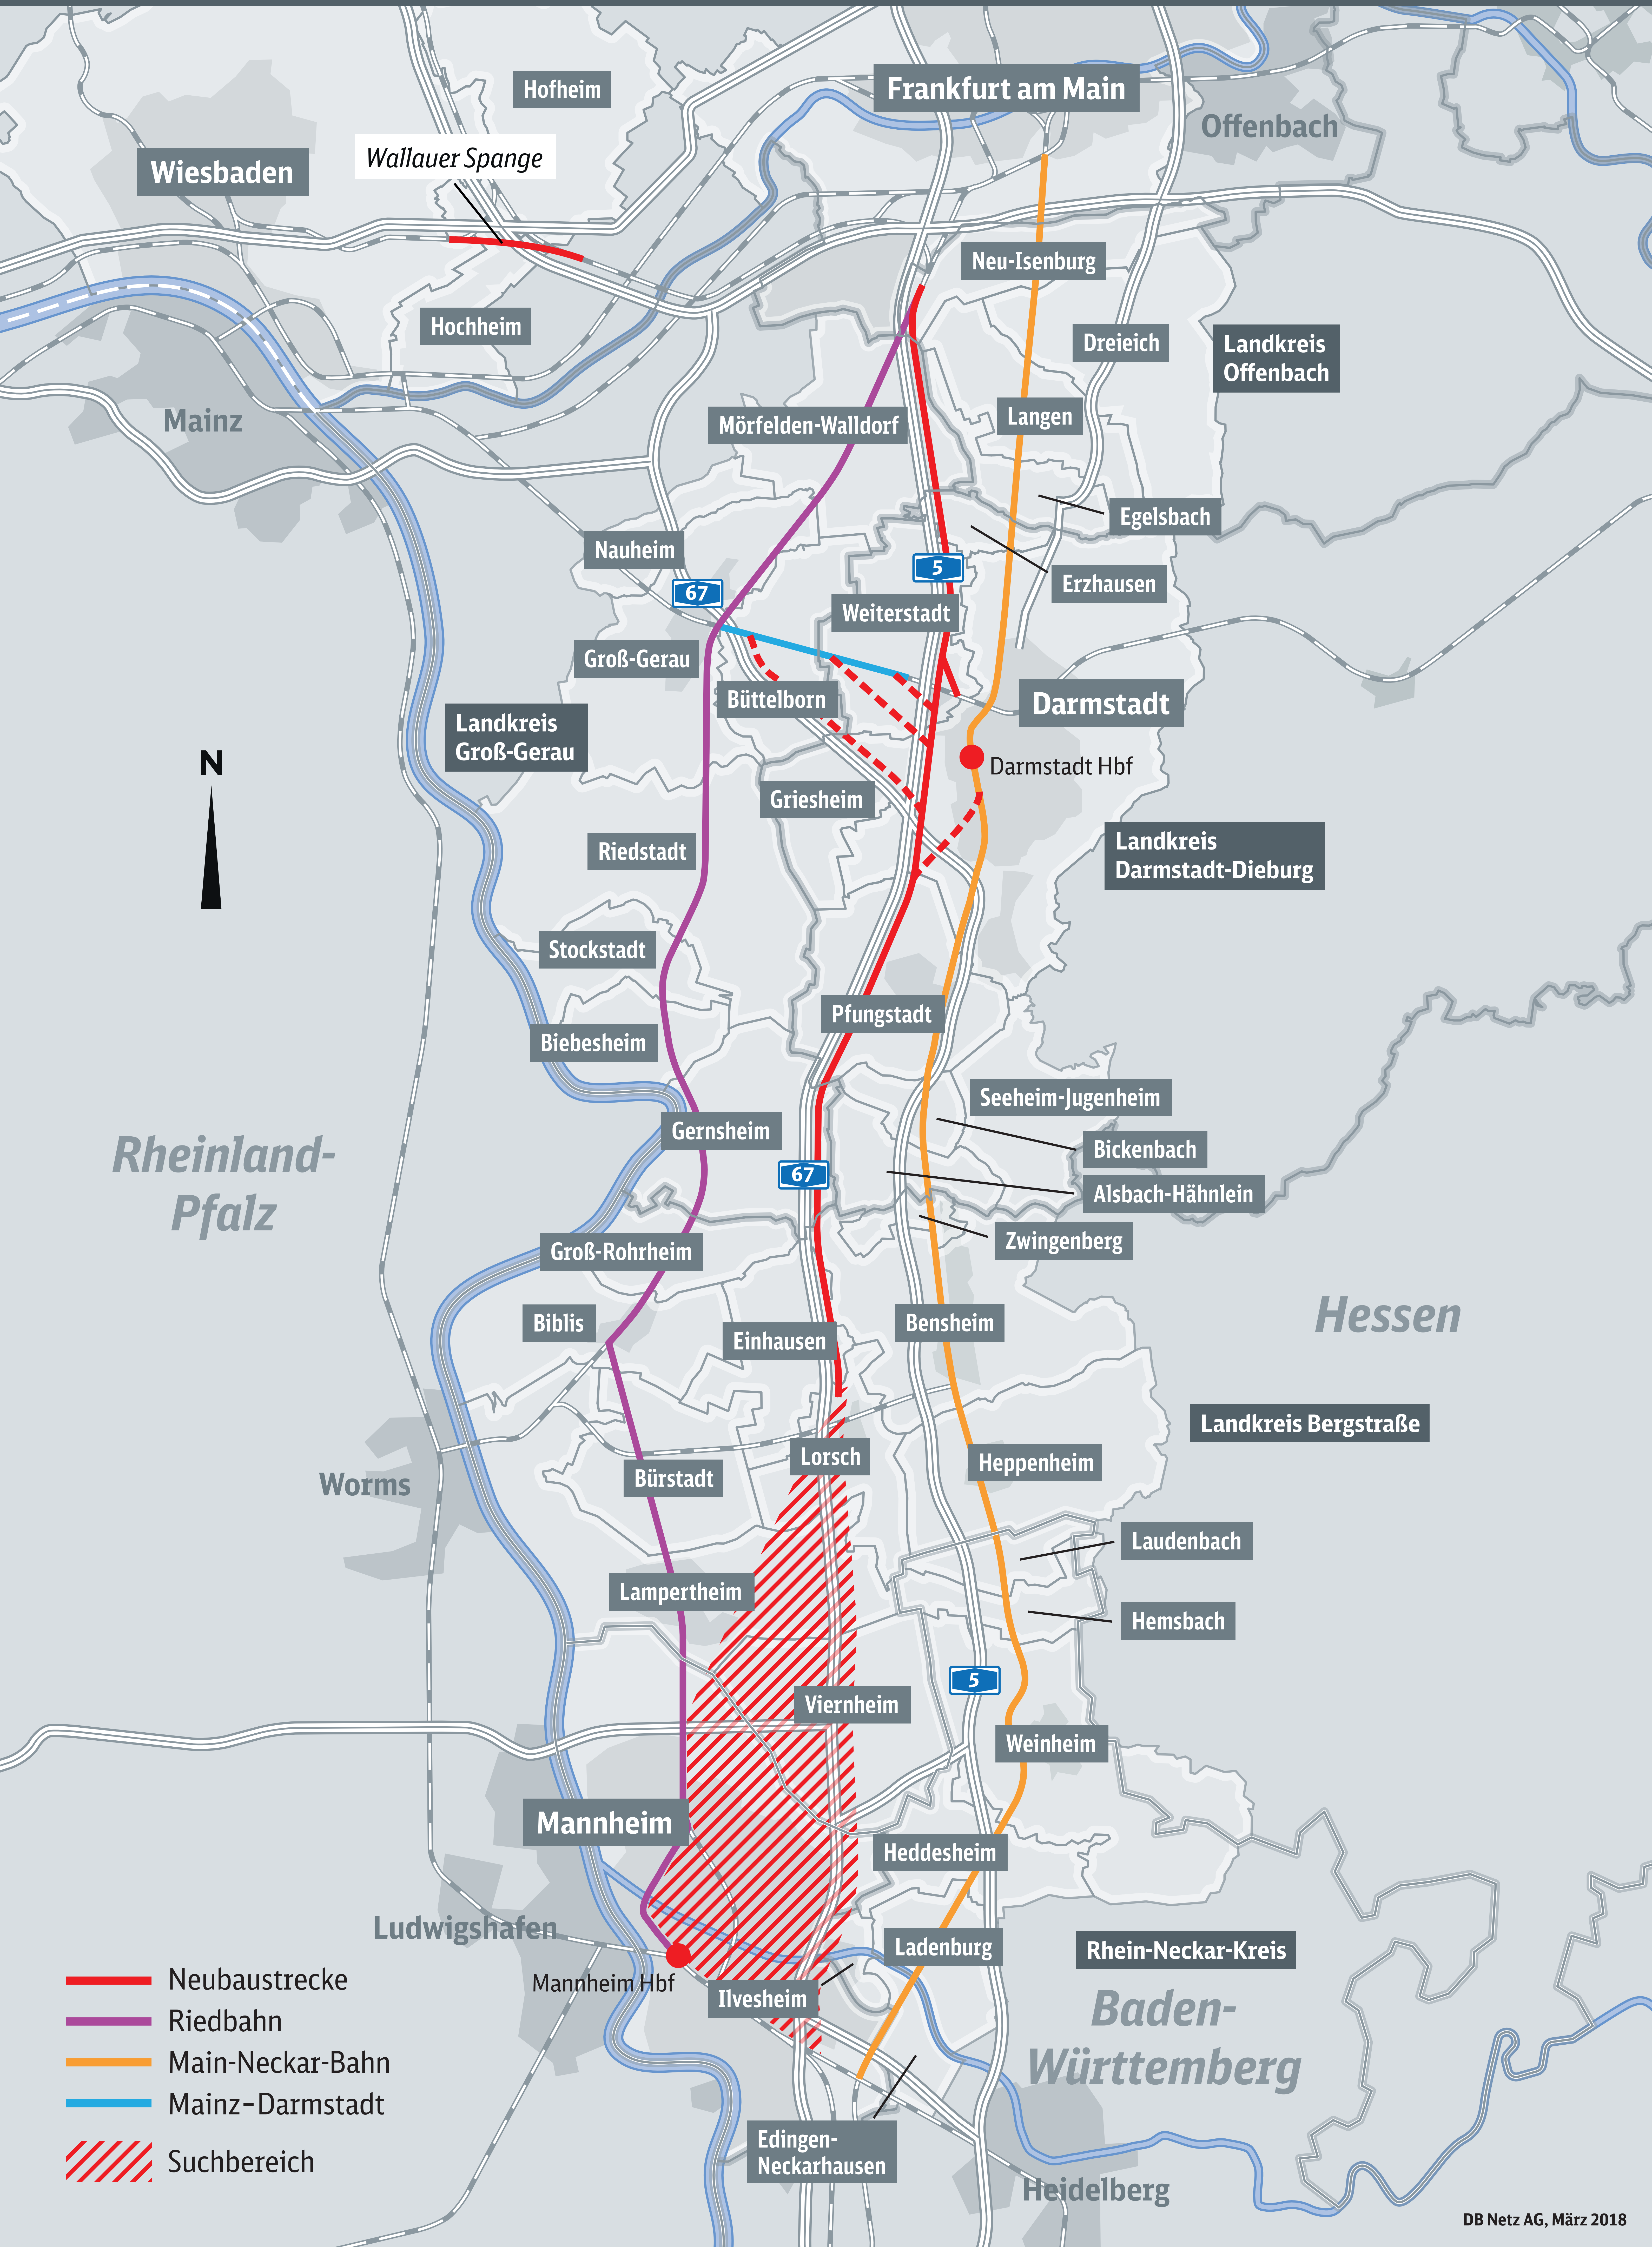

Projektgebiet Neubaustrecke Rhein/Main–Rhein/Neckar

- Neubaustrecke
- Riedbahn
- Main-Neckar-Bahn
- Mainz-Darmstadt
- Suchbereich